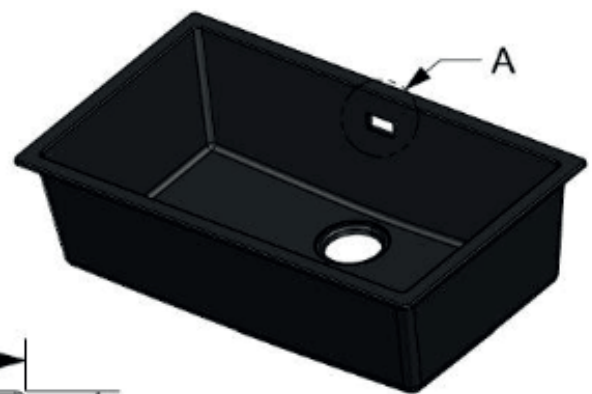

# Amsterdam 72 køkkenvask

Varenr.: R30882S  
VVS-nr.: 682489111

Farve: Black Silvery  
Materiale: Komposit  
Overflade: Sortnistreret  
Monteringsmulighed: Nedfældning  
Underlimning  
Min. skabsbredde: 800 mm  
Hanehul: Nej  
Overløb: Ja  
Bundventil medfølger: Ja, i sort

# LAVABO®

Detalje A