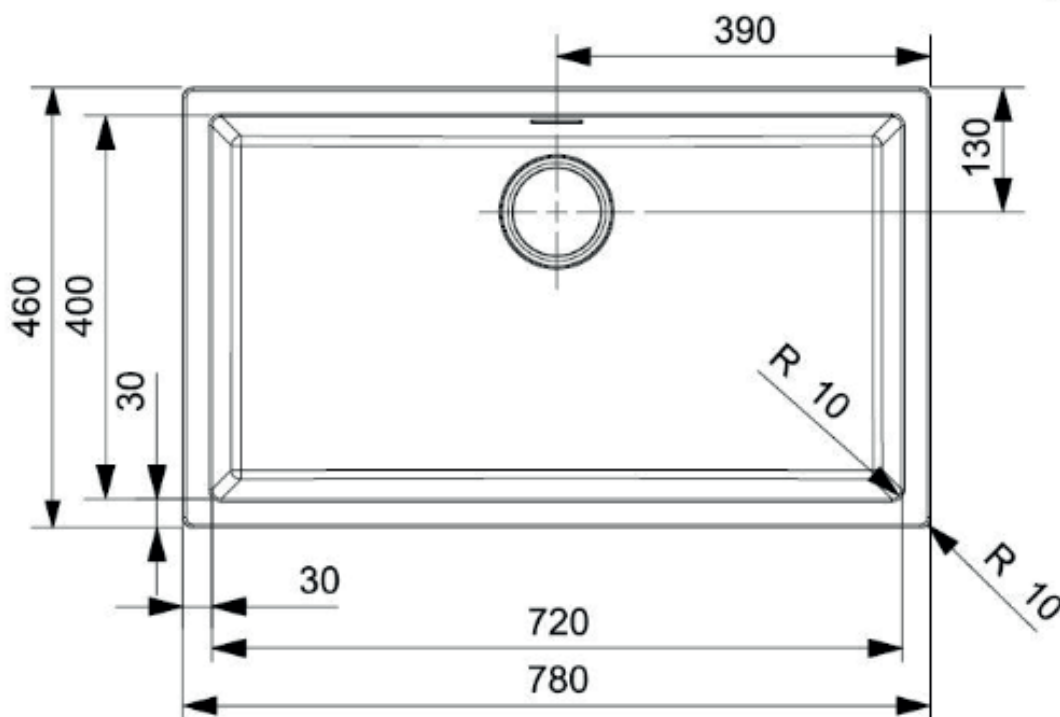

# Amsterdam 72 køkkenvask

Varenr.: R30882S  
VVS-nr.: 682489111

Farve: Black Silvery  
Materiale: Komposit  
Overflade: Sortnistreret  
Monteringsmulighed: Nedfældning  
Underlimning  
Min. skabsbredde: 800 mm  
Hanehul: Nej  
Overløb: Ja  
Bundventil medfølger: Ja, i sort

# LAVABO®

Detalje A